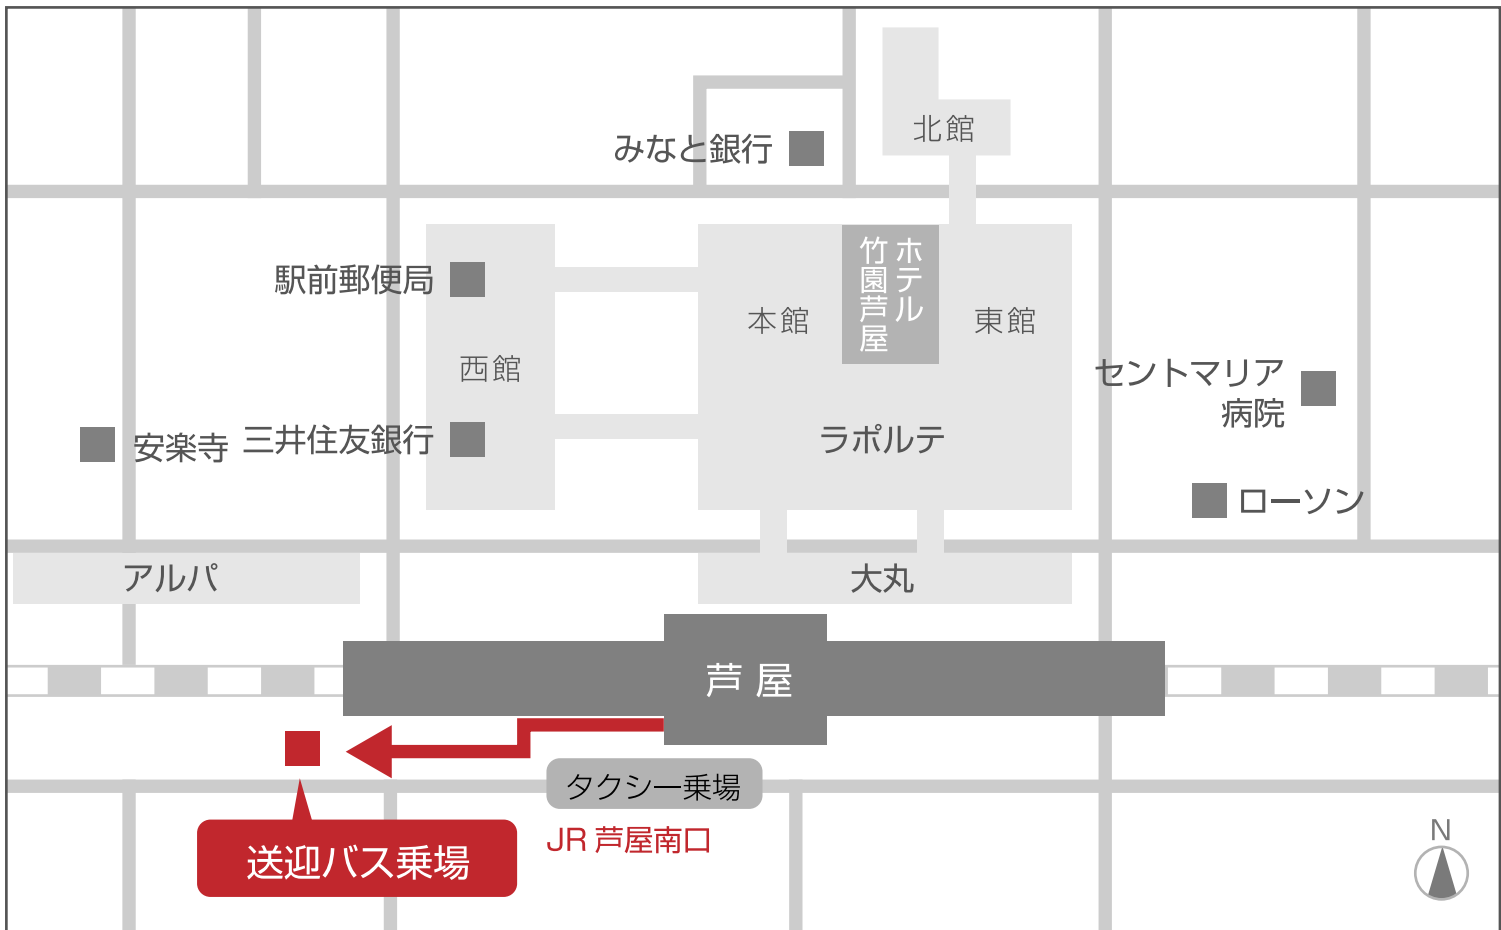

✦ JR 芦屋駅 ✦

送迎バス

◎改札を出たら南側（左へ）お進み頂き階段を降り、タクシー乗場を西へ約50mお進みください

THE RESIDENCE
Ashiya Suite
ザ・レジデンス芦屋スイート

ザ・レジデンス芦屋スイートバス時刻表

平日・土日祝 同ダイヤ

平成25年5月24日改正

便	ザ・レジデンス芦屋スイート	南芦屋浜病院	シーサイドセンター	阪急バス緑町バス停	阪神戸屋駅	業平橋バス停	JR芦屋駅	阪急芦屋川駅	業平橋バス停	阪神戸屋駅	阪急バス緑町バス停	シーサイドセンター	南芦屋浜病院	ザ・レジデンス芦屋スイート
1	9:00	9:02	→	→	9:09	9:10	9:15	9:21	9:27	9:28	→	→	9:35	9:37
2	9:30	9:32	→	→	9:39	9:40	9:45	→	9:48	9:49	→	→	9:56	9:58
3	10:00	10:02	→	→	10:09	10:10	10:15	10:21	10:27	10:28	→	→	10:35	10:37
4	10:30	→	10:36	10:38	10:44	10:45	10:50	→	10:53	10:54	→	→	11:01	11:03
5	11:00	11:02	→	→	11:09	11:10	11:15	11:21	11:27	11:28	→	→	11:35	11:37
6	11:30	11:32	→	→	11:39	11:40	11:45	→	11:48	11:49	11:53	11:55	→	12:00
7	12:00	12:02	→	→	12:09	12:10	12:15	12:21	12:27	12:28	→	→	12:35	12:37
8	13:00	13:02	→	→	13:09	13:10	13:15	13:21	13:27	13:28	→	→	13:35	13:37
9	13:30	13:32	→	→	13:39	13:40	13:45	→	13:48	13:49	→	→	13:56	13:58
10	14:00	14:02	→	→	14:09	14:10	14:15	14:21	14:27	14:28	→	→	14:35	14:37
11	14:30	→	14:36	14:38	14:44	14:45	14:50	→	14:53	14:54	→	→	15:01	15:03
12	15:00	15:02	→	→	15:09	15:10	15:15	15:21	15:27	15:28	→	→	15:35	15:37
13	15:30	→	15:36	15:38	15:44	15:45	15:50	→	15:53	15:54	15:58	16:00	→	16:05
14	16:00	16:02	→	→	16:09	16:10	16:15	16:21	16:27	16:28	→	→	16:35	16:37
15	16:30	16:32	→	→	16:39	16:40	16:45	→	16:48	16:49	16:53	16:55	→	17:00
16	17:00	17:02	→	→	17:09	17:10	17:15	17:21	17:27	17:28	→	→	17:35	17:37
17	17:30	17:32	→	→	17:39	17:40	17:45	→	17:48	17:49	→	→	17:56	17:58
18	18:00	18:02	→	→	18:09	18:10	18:15	18:21	18:27	18:28	→	→	18:35	18:37
19	18:30	18:32	→	→	18:39	18:40	18:45	→	18:48	18:49	→	→	18:56	18:58
20	19:20	19:22	→	→	19:29	19:30	19:35	19:41	19:47	19:48	→	→	19:55	19:57
21	20:15	→	→	→	20:22	20:23	20:26	20:33	※この便は阪急芦屋川駅止まりとなります。					

 電動3段ステップバス

 ノンステップバス